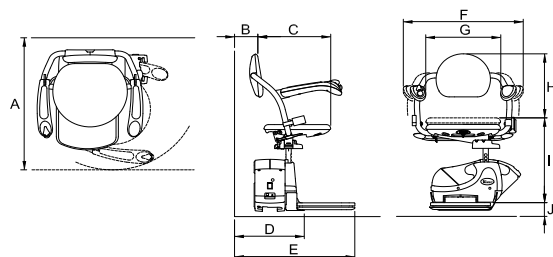

Ischia per esterno

Il modello per esterni garantisce affidabilità e resistenza.